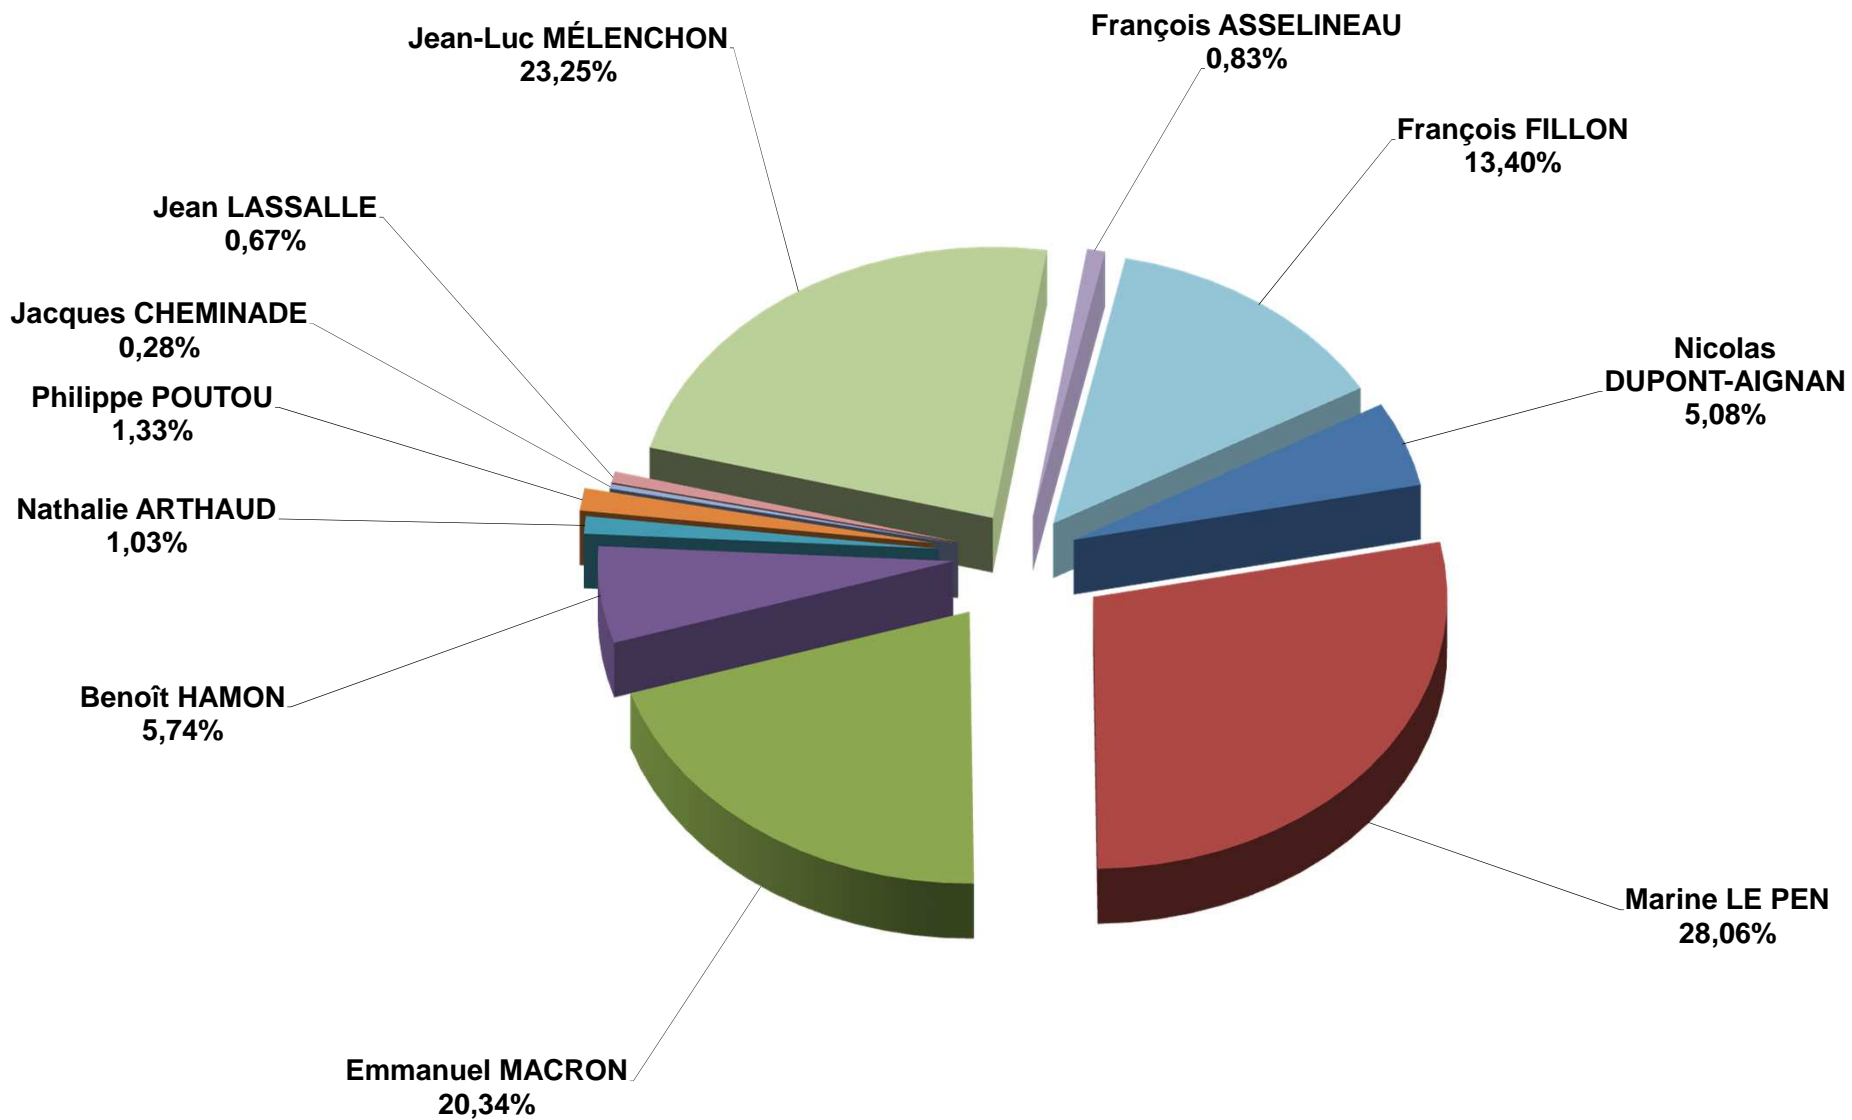

Elections Présidentielles du 23 avril 2017

Résultats Saint-Aubin-lès-Elbeuf

Elections Présidentielles du 23 avril 2017

Résultats Saint-Aubin-lès-Elbeuf

	BUREAU 1	BUREAU 2	BUREAU 3	BUREAU 4	BUREAU 5	BUREAU 6	BUREAU 7	TOTAL
inscrits	711	879	896	739	911	807	779	5722
votants	587	677	701	560	680	646	616	4467
suffrages exprimés	575	654	686	547	661	628	601	4352
nuls	1	8	5	1	10	5	2	32
blancs	11	15	10	12	9	13	13	83
Taux de Participation	82,56%	77,02%	78,24%	75,78%	74,64%	80,05%	79,08%	78,07%

	Nicolas DUPONT-AIGNAN	Marine LE PEN	Emmanuel MACRON	Benoît HAMON	Nathalie ARTHAUD	Philippe POUTOU	Jacques CHEMINADE	Jean LASSALLE	Jean-Luc MÉLENCHON	François ASSELINEAU	François FILLON	
Bureau 1	37 6,43%	153 26,61%	120 20,87%	41 7,13%	7 1,22%	5 0,87%	1 0,17%	6 1,04%	127 22,09%	4 0,70%	74 12,87%	575
Bureau 2	41 6,27%	210 32,11%	123 18,81%	33 5,05%	8 1,22%	7 1,07%	1 0,15%	6 0,92%	136 20,80%	1 0,15%	88 13,46%	654
Bureau 3	35 5,10%	190 27,70%	133 19,39%	41 5,98%	11 1,60%	9 1,31%	1 0,15%	1 0,15%	165 24,05%	9 1,31%	91 13,27%	686
Bureau 4	22 4,02%	151 27,61%	106 19,38%	31 5,67%	3 0,55%	7 1,28%	3 0,55%	6 1,10%	117 21,39%	4 0,73%	97 17,73%	547
Bureau 5	34 5,14%	185 27,99%	131 19,82%	27 4,08%	4 0,61%	13 1,97%	2 0,30%	3 0,45%	159 24,05%	5 0,76%	98 14,83%	661
Bureau 6	25 3,98%	179 28,50%	129 20,54%	47 7,48%	7 1,11%	5 0,80%	2 0,32%	4 0,64%	141 22,45%	2 0,32%	87 13,85%	628
Bureau 7	27 4,30%	153 24,36%	143 22,77%	30 4,78%	5 0,80%	12 1,91%	2 0,32%	3 0,48%	167 26,59%	11 1,75%	48 7,64%	601
TOTAL	221 5,08%	1221 28,06%	885 20,34%	250 5,74%	45 1,03%	58 1,33%	12 0,28%	29 0,67%	1012 23,25%	36 0,83%	583 13,40%	4 352 100%